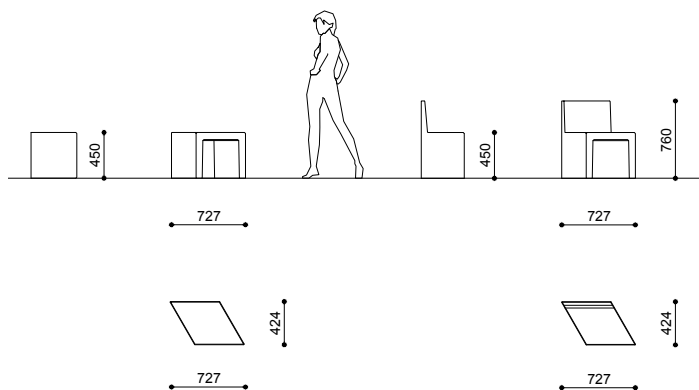

Collezione di sedute e tavolino, dalla particolare forma romboidale allungata che richiama la vista isometrica, realizzata in HPC (High Performance Concrete) con finitura liscio cassero. Le sedute sono abbinabili tra di loro e creare così composizioni lineari o a stella.

Seating collection and coffee table, featuring a unique elongated rhomboidal shape reminiscent of an isometric view. They are made of HPC (High Performance Concrete) with a smooth cassero finish. The seats can be combined with each other to create linear or star-shaped compositions.

Sedia | Seat
000100093 - HPC Velluto bianco
HPC White Velluto
000100094 - HPC Velluto grigio
HPC Grey Velluto
000100095 - HPC Velluto grigio scuro
HPC Dark grey Velluto

Designer: Giulio Iacchetti

Dimensioni e peso
Dimensions and weight: Tavolino | Coffee table
727x424 mm H 450 mm 88 kg

Sedia | Seat
727x424 mm H 760 mm h 450 mm
106 kg

Materiali/Materials: HPC (High Performance Concrete)

Finiture/Finishes: Velluto - Liscio naturale
Velluto - Natural smooth

Fissaggio/Fixings: Appoggio | Free standing