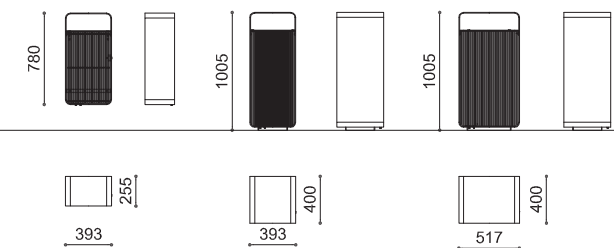

BIG SPACE

SCUDO

SMOKY

FU'

FUMA

CONGA

CORTE

BOX LINE