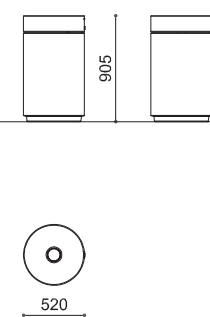

MARCO POLO

RAINLESS

702

703