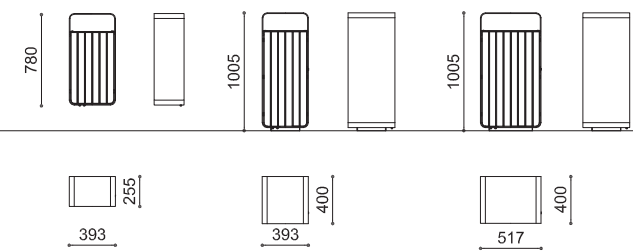

MARCO POLO

BOX WOOD

702

703