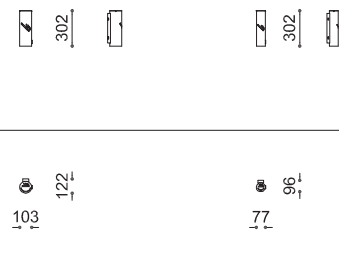

BIG SPACE

SCUDO

SMOKY

FU'

FUMA

CONGA

CORTE

BOX LINE