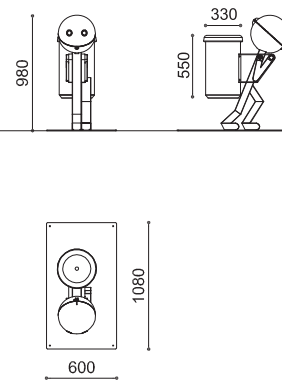

DUSTINMAN

MARCO POLO

702

703