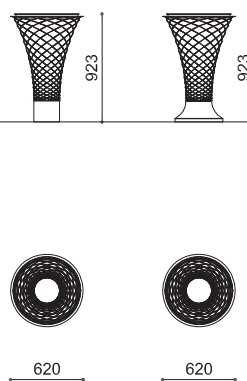

MARCO POLO

702

703

CANESTRO