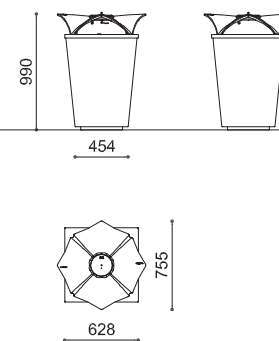

MARCO POLO

702

703

ECOMIX