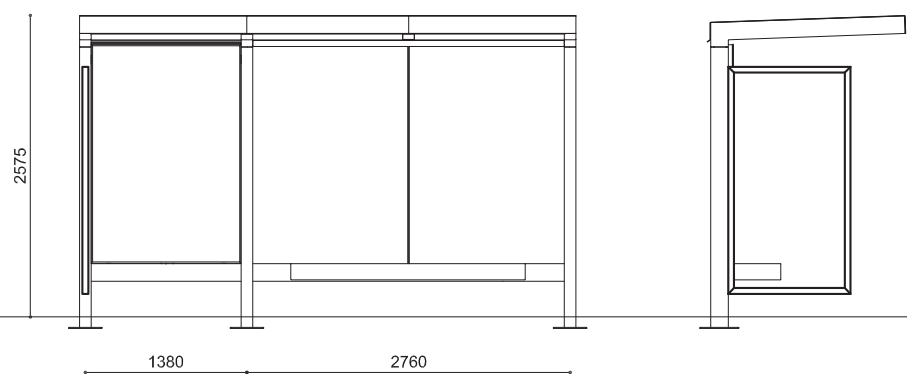

HUT

SPACE BICI

SINTESI

724

725