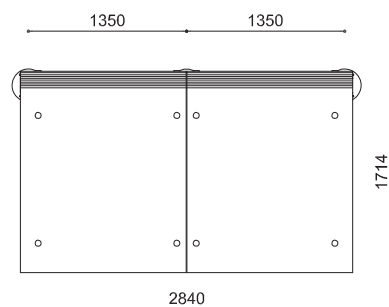

Acciaio Zincato e Verniciato / Galvanized and Powder Coated Steel
Acier Galvanisé et Thermolaqué / Acero Galvanizado y Barnizado
Aço Galvanizado e Pintado / Stahl, Verzinkt und Pulverbeschichtet

2840 mm
1714 mm
H 2553 mm

Disegni / Drawings / Plans / Dibujos / Desenhos / Zeichnungen/ p.: 724

Fissaggio / Fixings / Fixation / Fijación / Fixação / Befestigung:
Plastre tirafondi / Plate with anchors
Platine tire fond / Planchas con tirafondos
Placas com parafusos de ancoragem / Bodenplatten

HUT

SPACE BICI

SINTESI

724

725