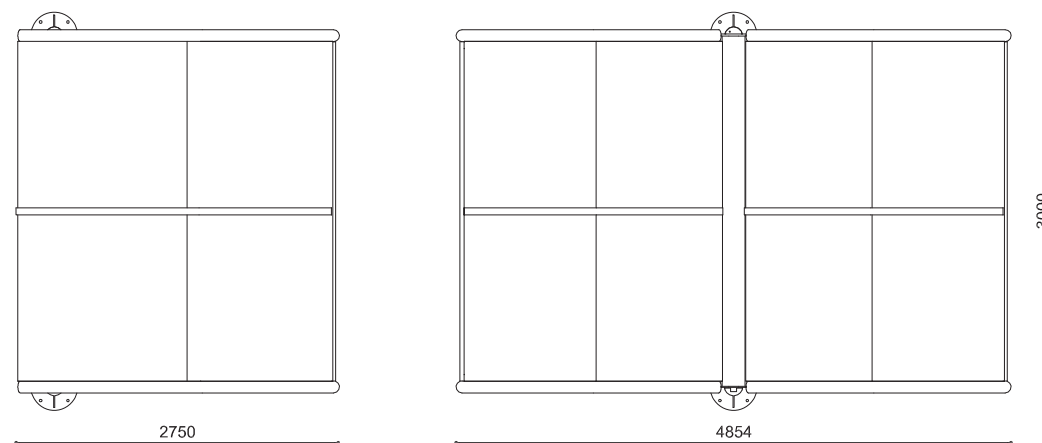

HUT

SPACE BICI

SINTESI

724

725