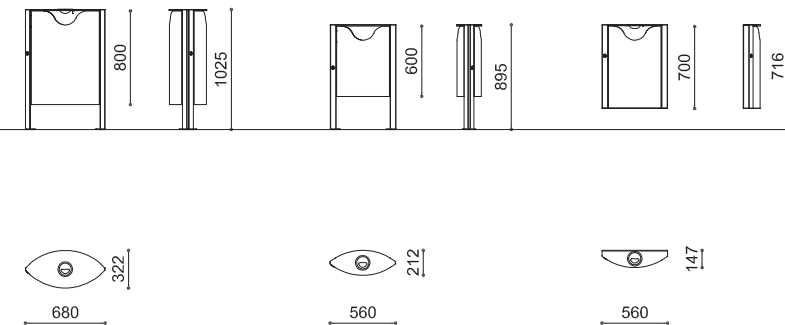

LANCILLOTTO