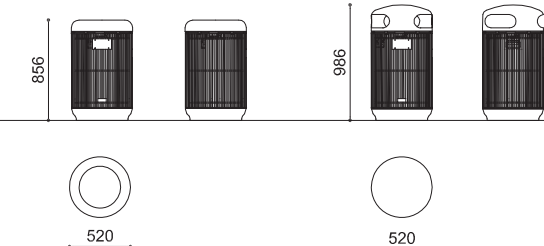

MILLENNIUM