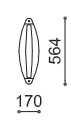

1230 mm
420 mm
H 560 mm

Disegni / Drawings / Plans / Dibujos / Desenhos / Zeichnungen/ p.: 707

Fissaggio: / Fixings: / Fixation: / Fijación: / Fixação: / Befestigung:
Predisposizione per tasselli - Cementazione
Pre-drilled for anchors - Below ground installation
Réserveation chevilles - Scellement
Predisposición para tacos - Cimentación
Preparação para buchas - Cimentação
Mit Bohrungen für Verschraubung - Zementierung

707

SPYRA

HEAD

OVAL

SILVER

MOVE

RESET

TYPE