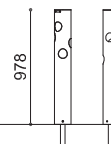

BIKE

SMERALDO

CICLOS

TJADO

DUCK

706

707

MOVE

RESET

TYPE