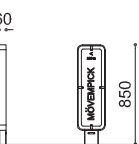

MIKADO

TJADO

DUCK

PITSTOP

CIRCLE

INSIDE

LUCCHETTO

706