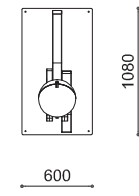

BIKE

SMERALDO

CICLOS

DUCK

PITSTOP

706

707

MOVE

RESET

TYPE