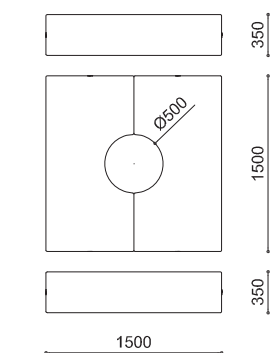

2000/1480/840 mm  
1057 mm  
H 750 h 415 mm

Disegni / Drawings / Plans / Dibujos / Desenhos / Zeichnungen/ p.: 680

Fissaggio: / Fixings: / Fixation: / Fijación: / Fixação: / Befestigung:  
Predisposizione per tasselli / Pre-drilled for anchors  
Réservation chevilles / Predisposición para tacos  
Preparação para buchas / Mit Bohrungen für Verschraubung

MERENDA

NUVOLA TAVOLO E PANCA

PIC - NIC TAVOLO E PANCA

ALAN TAVOLO E PANCA

ALAN CF TAVOLO E PANCA

PIC-BULL TAVOLO E PANCA

LIBRE TAVOLO E PANCA

B-BQ