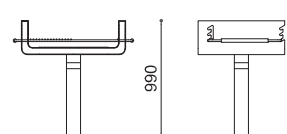

2000/1480/840 mm  
1057 mm  
H 750 h 415 mm

Disegni / Drawings / Plans / Dibujos / Desenhos / Zeichnungen/ p.: 680

Fissaggio: / Fixings: / Fixation: / Fijación: / Fixação: / Befestigung:  
Predisposizione per tasselli / Pre-drilled for anchors  
Réservation chevilles / Predisposición para tacos  
Preparação para buchas / Mit Bohrungen für Verschraubung

MERENDA

NUVOLA TAVOLO E PANCA

PIC - NIC TAVOLO E PANCA

ALAN TAVOLO E PANCA

ALAN CF TAVOLO E PANCA

PIC-BULL TAVOLO E PANCA

LIBRE TAVOLO E PANCA

B-BQ