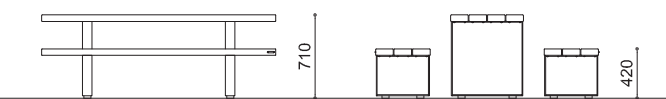

2000/1480/840 mm  
1057 mm  
H 750 h 415 mm

Disegni / Drawings / Plans / Dibujos / Desenhos / Zeichnungen/ p.: 680

Fissaggio: / Fixings: / Fixation: / Fijación: / Fixação: / Befestigung:  
Predisposizione per tasselli / Pre-drilled for anchors  
Réservation chevilles / Predisposición para tacos  
Preparação para buchas / Mit Bohrungen für Verschraubung

MERENDA

NUVOLA TAVOLO E PANCA

PIC - NIC TAVOLO E PANCA

ALAN TAVOLO E PANCA

ALAN CF TAVOLO E PANCA

PIC-BULL TAVOLO E PANCA

LIBRE TAVOLO E PANCA

B-BQ