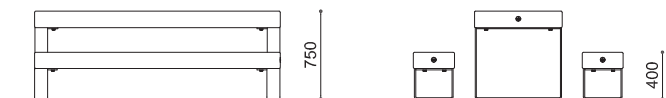

2000/1480/840 mm  
1057 mm  
H 750 h 415 mm

Disegni / Drawings / Plans / Dibujos / Desenhos / Zeichnungen/ p.: 680

Fissaggio: / Fixings: / Fixation: / Fijación: / Fixação: / Befestigung:  
Predisposizione per tasselli / Pre-drilled for anchors  
Réservation chevilles / Predisposición para tacos  
Preparação para buchas / Mit Bohrungen für Verschraubung

MERENDA

NUVOLA TAVOLO E PANCA

PIC - NIC TAVOLO E PANCA

ALAN TAVOLO E PANCA

ALAN CF TAVOLO E PANCA

PIC-BULL TAVOLO E PANCA

LIBRE TAVOLO E PANCA

B-BQ