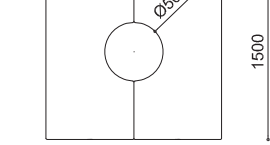

2000/1480/840 mm  
1057 mm  
H 750 h 415 mm

Disegni / Drawings / Plans / Dibujos / Desenhos / Zeichnungen/ p.: 680

Fissaggio: / Fixings: / Fixation: / Fijación: / Fixação: / Befestigung:  
Predisposizione per tasselli / Pre-drilled for anchors  
Réservation chevilles / Predisposición para tacos  
Preparação para buchas / Mit Bohrungen für Verschraubung

MERENDA

NUVOLA TAVOLO E PANCA

PIC - NIC TAVOLO E PANCA

ALAN TAVOLO E PANCA

ALAN CF TAVOLO E PANCA

PIC-BULL TAVOLO E PANCA

LIBRE TAVOLO E PANCA

B-BQ