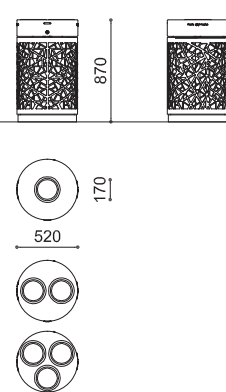

ECOFRECCIA