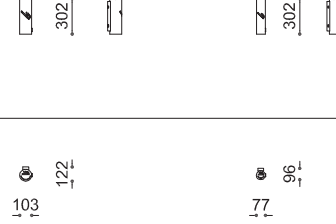

BIG SPACE

SCUDO

SMOKY

FU'

FUMA

CONGA

CORTE

BOX LINE