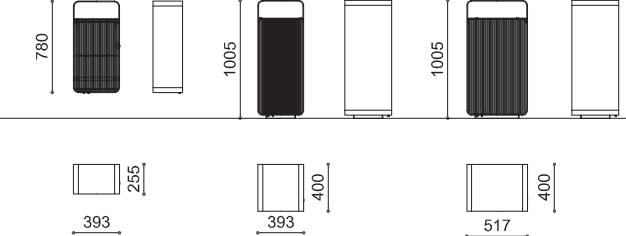

BIG SPACE

SCUDO

SMOKY

FU'

FUMA

CONGA

CORTE

BOX LINE