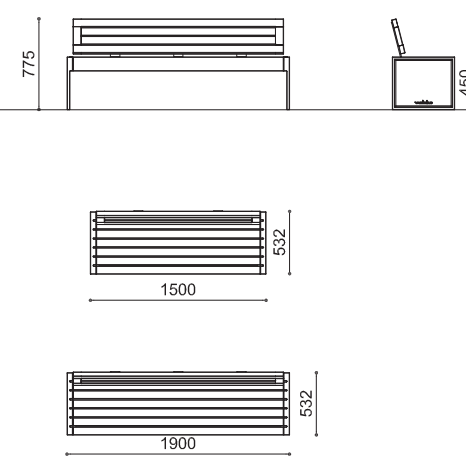

CORTOMADERE

PLATINUM

694

CORTOMADERE

HORN

DOMUS

DOMUS ISCHIATICA

FRECCIA

695