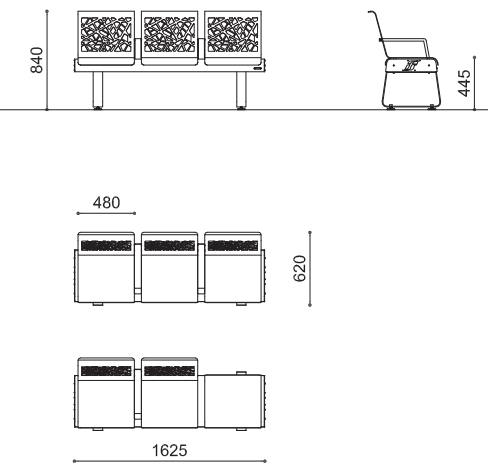

CORTOMADERE

PLATINUM

694

CORTOMADERE

HORN

DOMUS

DOMUS ISCHIATICA

FRECCIA

695