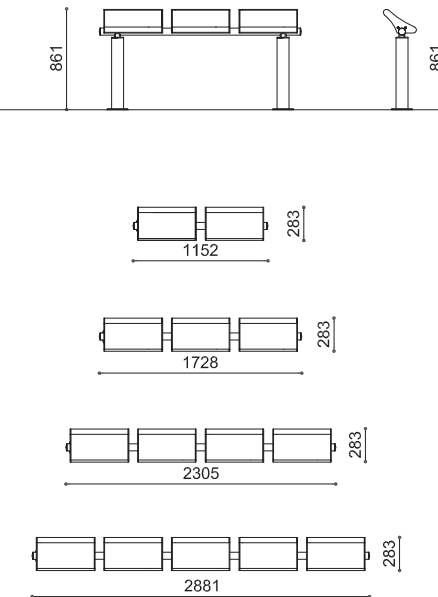

DOMUS ISCHIATICA