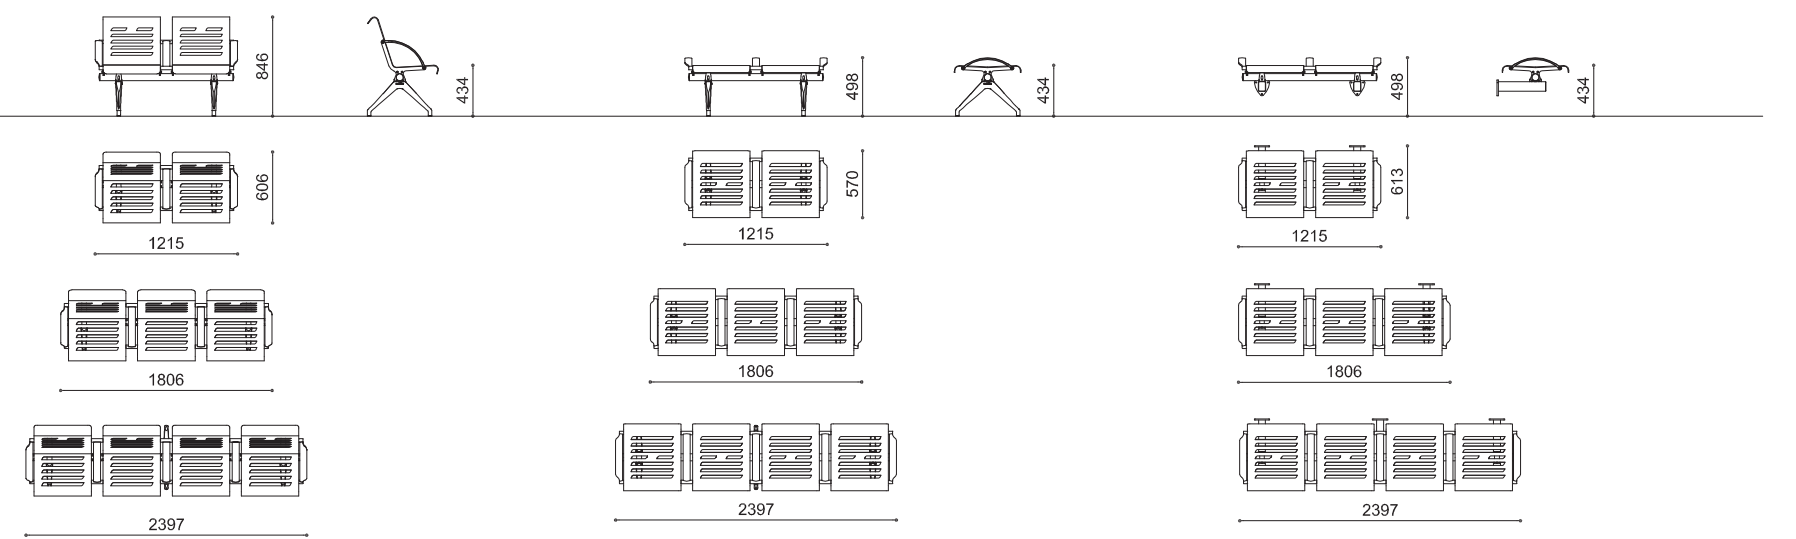

CORTOMADERE

PLATINUM

694

CORTOMADERE

HORN

DOMUS

DOMUS ISCHIATICA

FRECCIA

695