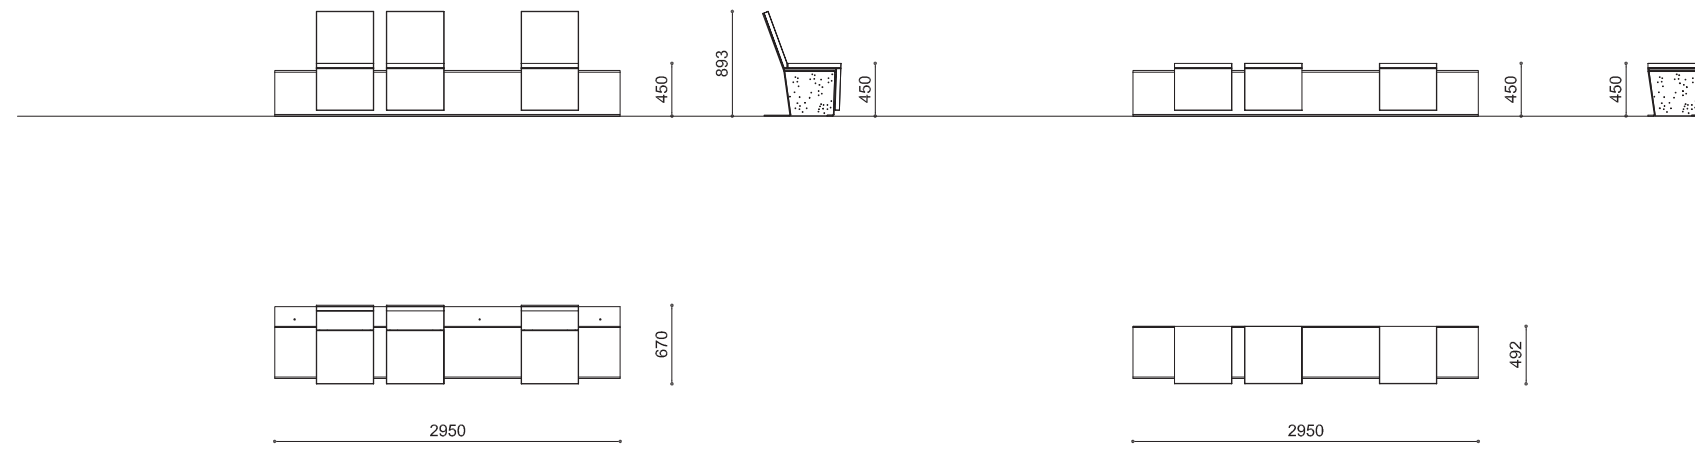

CORTOMADERE