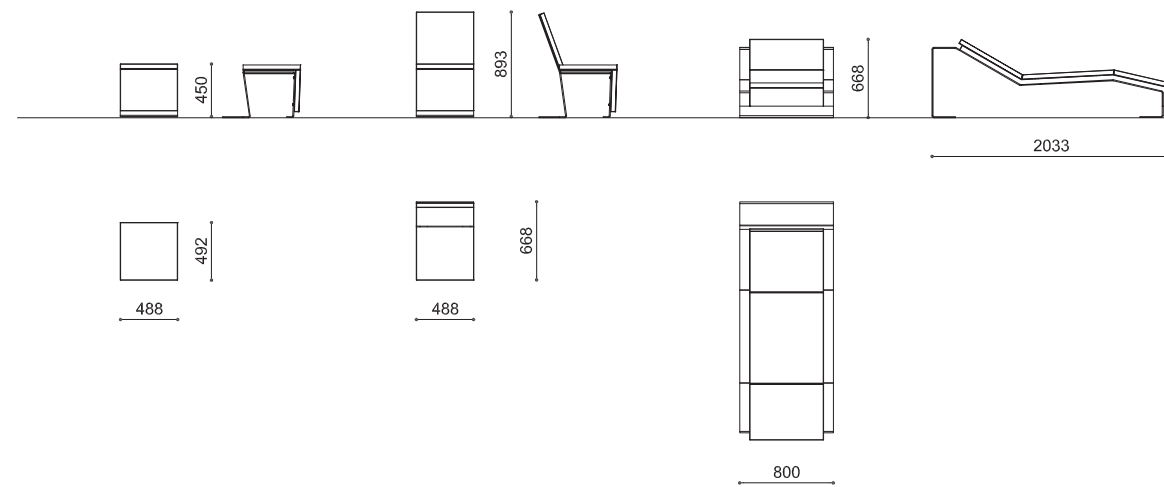

CORTOMADERE