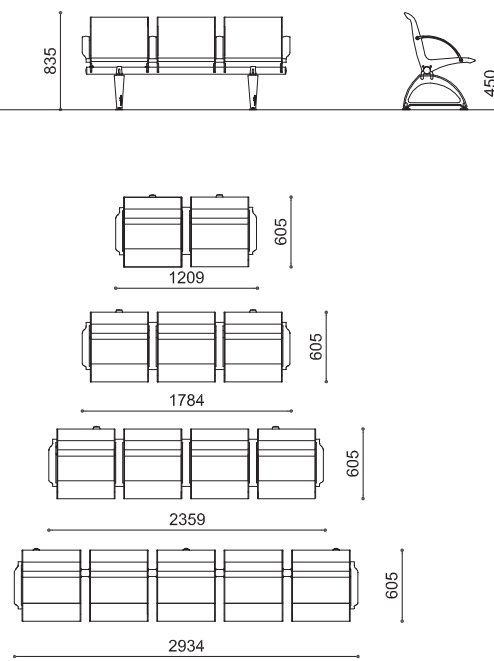

CORTOMADERE

PLATINUM

694

CORTOMADERE

HORN

DOMUS

DOMUS ISCHIATICA

FRECCIA

695