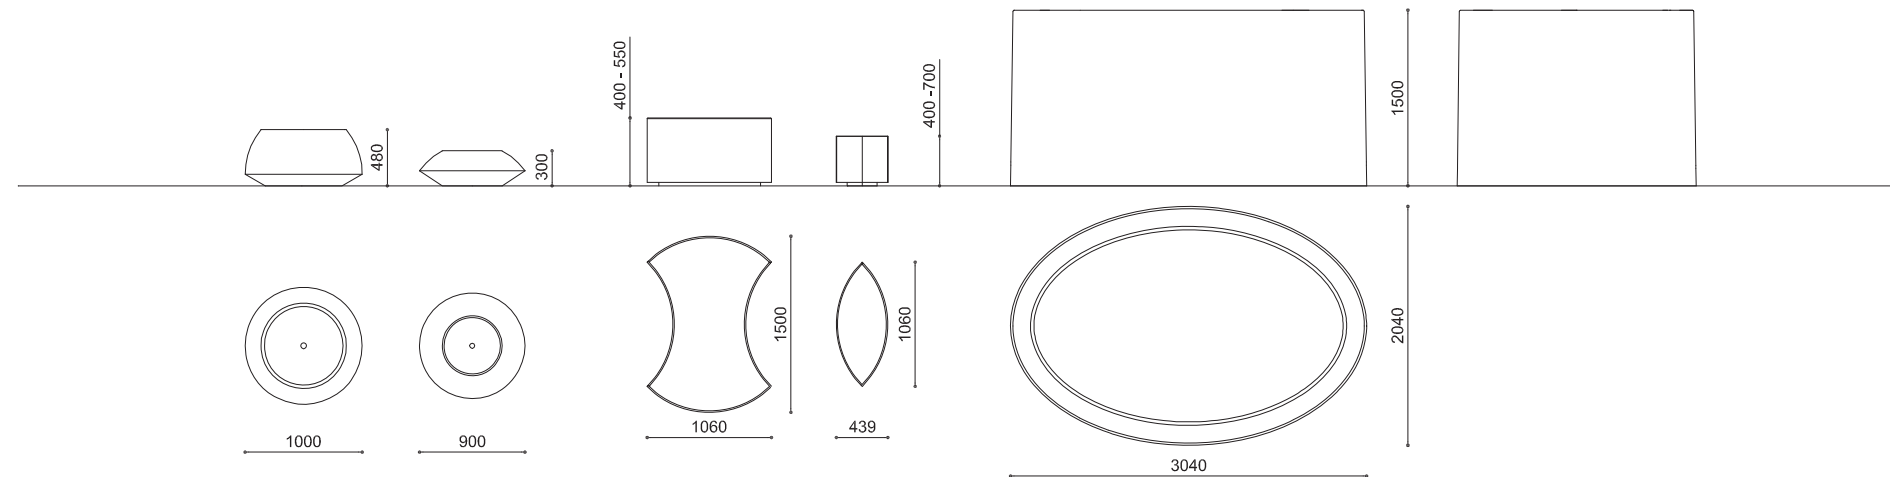

PALLADIO

FLO'

ELLI