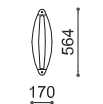

BIKE

SMERALDO

CICLOS

DUCK

706

707

MOVE