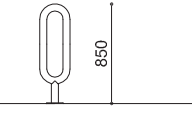

■ Alluminio Verniciato / Powder Coated Aluminum
Aluminium Thermolaqué / Aluminio Pintado
Aluminio Pintado / Aluminium, Pulverbeschichtet

583 mm
60 mm
H 950 mm

Disegni / Drawings / Plans / Dibujos / Desenhos / Zeichnungen/ p.: 706

706

707

SPYRA

HEAD

OVAL

SILVER

MOVE

RESET