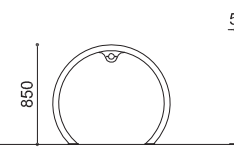

BIKE

SMERALDO

CICLOS

DUCK

CIRCLE

706

707