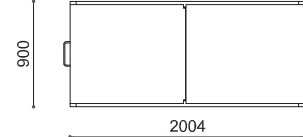

BIKE

SMERALDO

CICLOS

DUCK

706

707