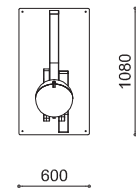

BIKE

SMERALDO

CICLOS

DUCK

PITSTOP

706

707