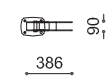

BIKE

CHIAVE

SMERALDO

CICLOS

DUCK

TYPE