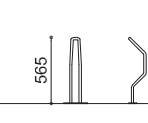

 Acciaio Inox / Stainless Steel
Acier Inox / Acero Inox
Aço Inox / Edelstahl

250 mm
100 mm
H 950 mm

Disegni / Drawings / Plans / Dibujos / Desenhos / Zeichnungen/ p.: 707

Fissaggio: / Fixings: / Fixation: / Fijación: / Fixação: / Befestigung:
Predisposizione per tasselli / Pre-drilled for anchors
Réservez chevilles / Predisposición para tacos
Preparação para buchas / Mit Bohrungen für Verschraubung

HEAD

OVAL

SILVER

MOVE

RESET

TYPE

CLOS

GUARDIA