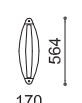

 Acciaio Inox / Stainless Steel
Acier Inox / Acero Inox
Aço Inox / Edelstahl

250 mm
100 mm
H 950 mm

Disegni / Drawings / Plans / Dibujos / Desenhos / Zeichnungen/ p.: 707

Fissaggio: / Fixings: / Fixation: / Fijación: / Fixação: / Befestigung:
Predisposizione per tasselli / Pre-drilled for anchors
Réservez chevilles / Predisposición para tacos
Preparação para buchas / Mit Bohrungen für Verschraubung

HEAD

OVAL

SILVER

MOVE

RESET

TYPE

CLOS

GUARDIA