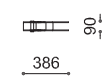

BIKE

CHIAVE

SMERALDO

CICLOS

DUCK

TYPE