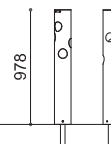

BIKE

SMERALDO

CICLOS

TJADO

DUCK

TYPE