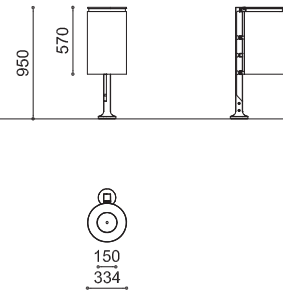

MARCO POLO

702

703

CESTIS