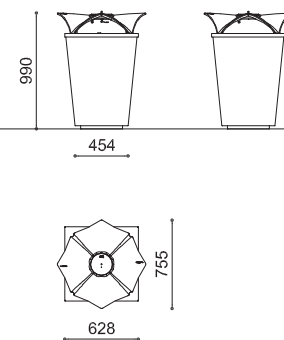

MARCO POLO

702

703

ECOMIX