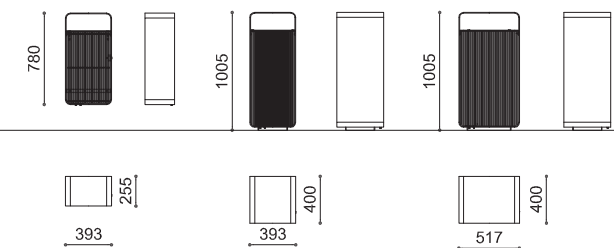

BOX LINE

MARCO POLO

702

703