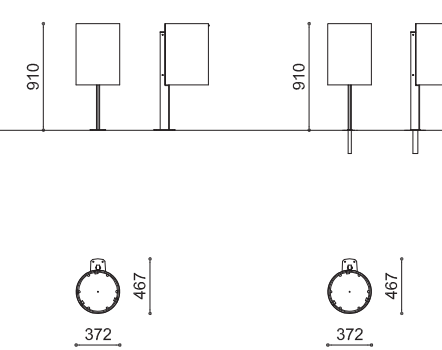

CORTE

MARCO POLO

702

703