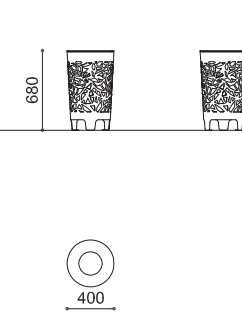

CONGA

MARCO POLO

702

703