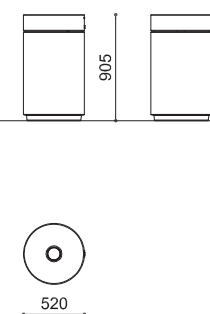

MARCO POLO

RAINLESS

702

703