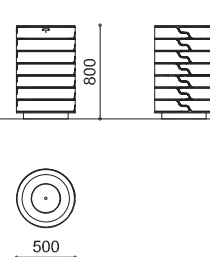

MARCO POLO

702

703

CESTUM