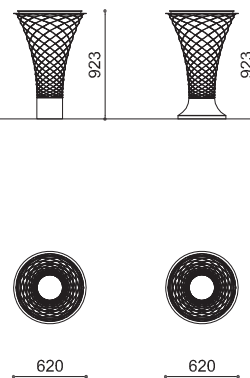

MARCO POLO

702

703

CANESTRO