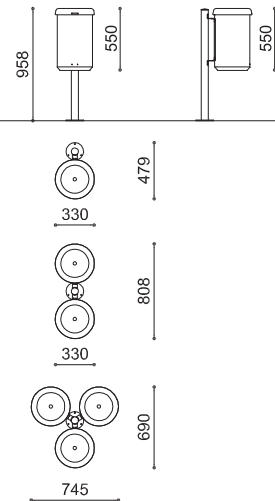

BRAVO SLIK

MARCO POLO

702

703