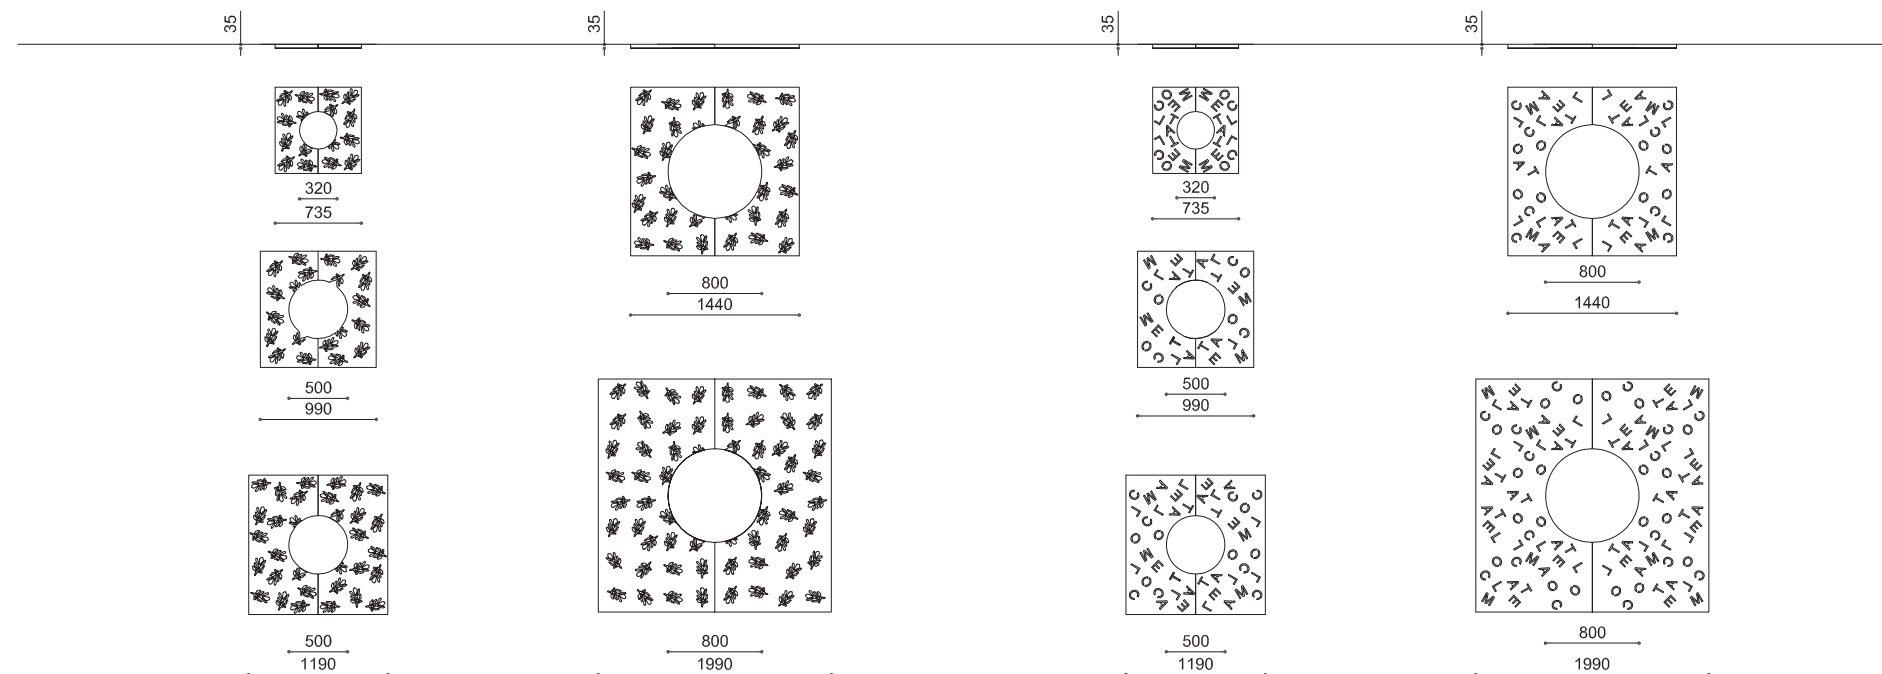

FLORA

LITTERA