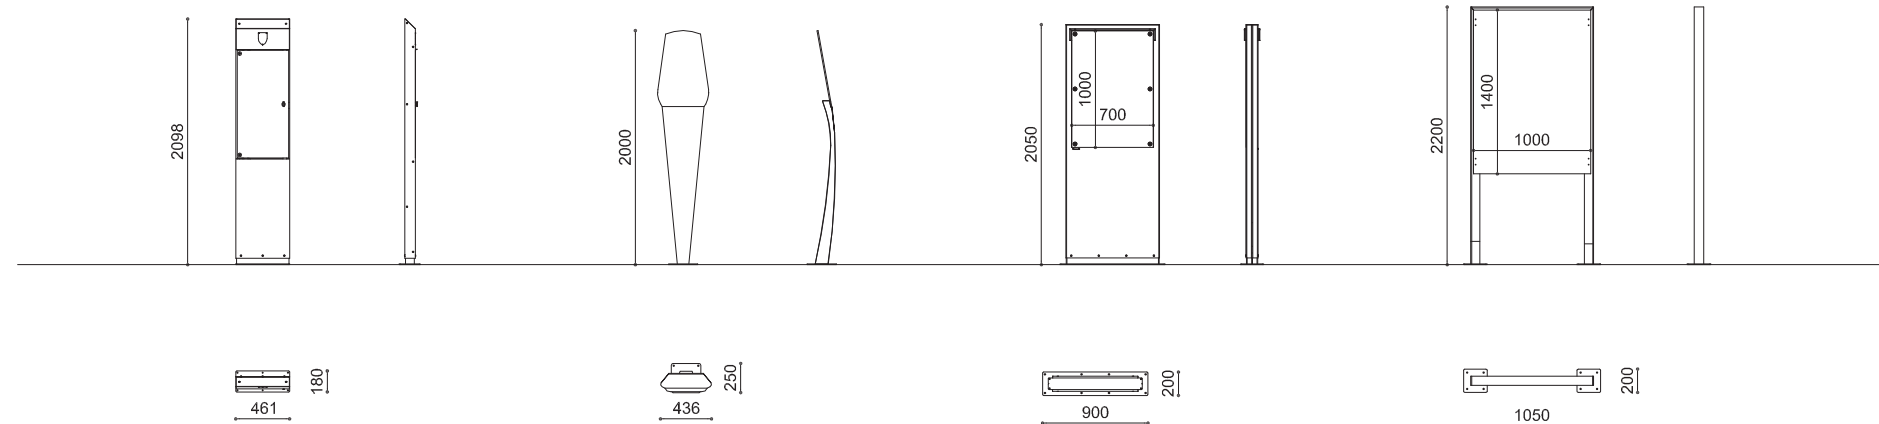

ANNUNCI

ATHOS

ICARO

TARGA