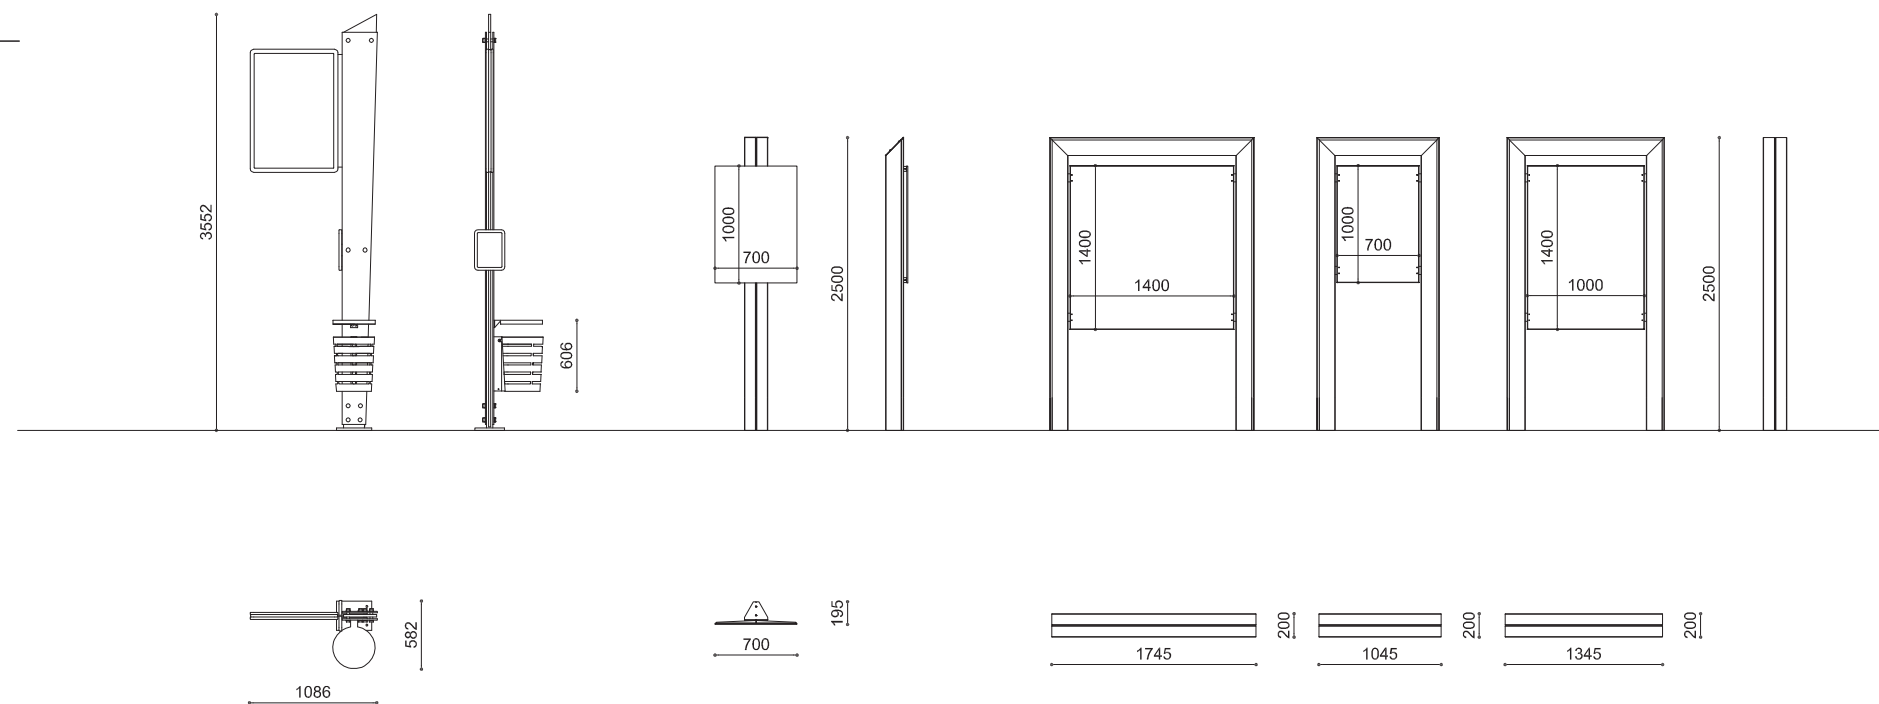

OMNIEXPO

ASPEN

CHAMONIX